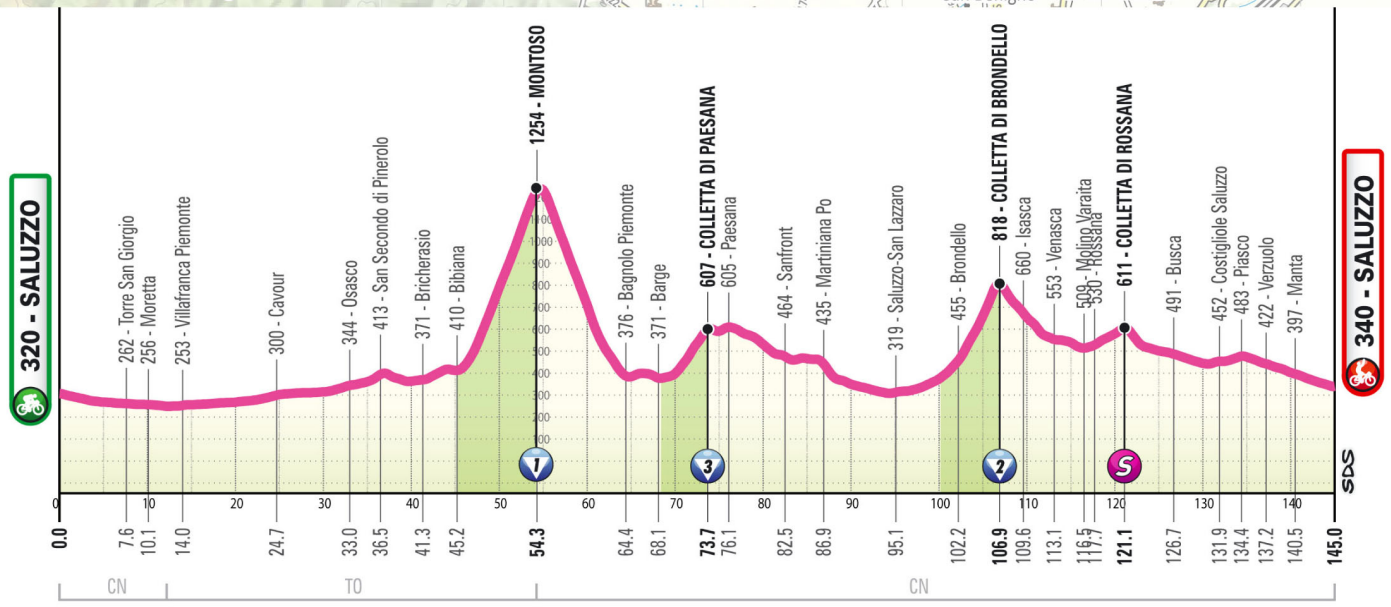

LEGENDA / KEY

- Traguardo volante Intermediate Sprint**
- GPM (con categoria) KOM (categorized)**
- Galleria Tunnel**
- Passaggio a livello Level Crossing**
- Percorso Fuori Corsa Off Race**

Basic Map data © OpenStreetMap (and) contributors, CC-BY-SA
SDS rendering by Maperitive